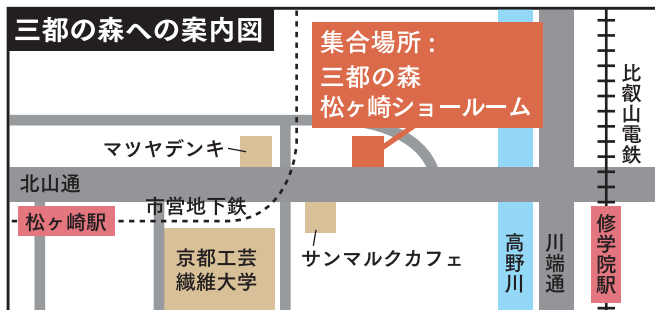

洛北エリアの大きさやタイプの違う3つの
新築住宅とフルリノベーション住宅を
90分でぐるっとまわって見学します。

11/13 SAT • 14 SUN 11/20 SAT • 21 SUN
①10:30 ②13:00 ③15:00 ④17:00

三都の森

<https://dfar.jp>

☎ 0120-584-601

京都市左京区松ヶ崎小脇町1-5
営業時間：AM10:00～PM7:00

- 上記日程よりご希望の日時をお電話かホームページよりご予約ください。
- 週末お仕事などでご都合がつかない場合、平日の見学も可能です。
- 当日は松ヶ崎ショールームまでお越しくださいませ。

左京区・北区にお住まいの方でマイホームを検討されている方へ

洛北
エリア

3邸同時 予約制 完成住宅見学ツアー

11/13 SAT • 14 SUN 11/20 SAT • 21 SUN
①10:30 ②13:00 ③15:00 ④17:00

洛北エリアの大きさやタイプの違う3つの
完成住宅を「松ヶ崎ショールーム」を起点に
90分でぐるっとまわって見学します。

三都の森 ☎0120-584-601
京都市左京区松ヶ崎小脇町1-5
営業時間：AM10:00～PM7:00

- 表面記載日程よりご希望の日時をお電話かホームページよりご予約ください。
- 土日の都合がつかない方は、平日での見学も可能ですのでお問い合わせください。
- 当日は松ヶ崎ショールームまでお越しくださいませ。

新型コロナウイルス感染症予防策として、ご来社前にご自宅での検温をお願いします。ご来社された際には、マスク着用をお願い、アルコール除菌と検温をさせていただきますので、ご理解ご協力の程よろしく申し上げます。