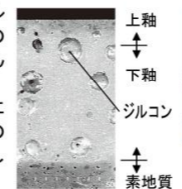

ベージュシャワートイレ(フチレス)

INAX

※窓は参考例です。
0.5坪プラン (780×1,690mm) CG合成によるイメージ画像(壁:エコカラット)です。

機能一覧

■ ■ ■ ■ キレイ機能 ■ ■ ■ ■	■ ■ ■ ■ エコ機能 ■ ■ ■ ■	■ ■ ■ ■ 快適機能 ■ ■ ■ ■
ハイパーキラミック (ISO抗菌準拠)	超節水ECO5 (大5L、小3.8L)	パワー脱臭
パワーストリーム洗浄	スーパー節電	暖房便座
お掃除リフトアップ (手動)	ワンタッチ節電 (8h)	スローダウン便座
女性専用レディスノズル	電源スイッチ	便座ヒーターオートOFF
スッキリノズルシャッター	■ ■ ■ ■ 洗浄機能 ■ ■ ■ ■	着座センサー
ノズルそうじ	おしり洗浄 (泡ジェット洗浄)	リモコン
ノズルオートクリーニング	おしりワイド洗浄	点字対応
ノズル先端着脱	おしりマッサージ洗浄	
キレイ便座	ビデ洗浄 (泡沫ソフト)	
便フタワンタッチ着脱	ワイドビデ洗浄	
抗菌樹脂 (ISO抗菌準拠)	ノズル位置調節	

カラーバリエーション

※リモコンの操作部ピクト表示切替のため、実際の商品と異なる場合があります。

壁リモコン

キレイ機能

パワーストリーム洗浄

強力な水流が便器鉢内のすみずみまわって回り、少ない水でもしっかり汚れを洗い流します。

フチレス形状

フチを丸ごとなくし、サッとひと拭き、お掃除ラクラクです。

ハイパーキラミック

キズ、汚れに強く、銀イオンパワーで細菌の繁殖も抑えます。

キズ汚れに強い

高硬度のジルコンを釉薬の表面まで含んでいるので、キズがつきにくく、汚れの付着を軽減します。

汚物汚れに強い

紙巻器

カラーバリエーション
標準色 WA BW1 BN8 LR8 BB7 (納期は約2週間)
棚付2連紙巻器
CF-AA64/BW1

タオルリング

タオルリング
KF-AA70D

しっかりエコ

エコロジーでエコノミー。大切な水をムダなく賢く節約します。

ECO5

大洗浄5L、小洗浄3.8Lの「超節水ECO5トイレ」。
従来品※(大13L)と比べ約**69%**の節水を実現。
2日でおフロ1杯分以上(280L)節約できます。
また、水道料金なら年間約**13,800円**もお得です。

※1989~2001年発売品

2日でおフロ1杯以上の節水効果
(おフロ1杯を180Lで計算)