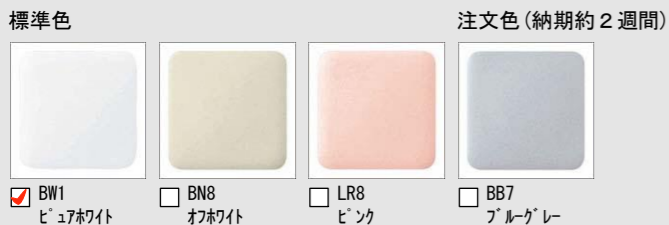

ベージュシャワートイレ(フチレス)

INAX

※窓は参考例です。
0.5坪プラン (780×1,690mm) CG合成によるイメージ画像(壁:エコカラット)です。

機能一覧

■ ■ ■ ■ キレイ機能 ■ ■ ■ ■	■ ■ ■ ■ エコ機能 ■ ■ ■ ■	■ ■ ■ ■ 快適機能 ■ ■ ■ ■
ハイパーキラミック (ISO抗菌準拠)	超節水ECO5 (大5L、小3.8L)	パワー脱臭
パワーストリーム洗浄	スーパー節電	暖房便座
お掃除リフトアップ (手動)	ワンタッチ節電 (8h)	スローダウン便座
女性専用レディスノズル	電源スイッチ	便座ヒーターオートOFF
スッキリノズルシャッター	■ ■ ■ ■ 洗浄機能 ■ ■ ■ ■	着座センサー
ノズルそうじ	おしり洗浄 (泡ジェット洗浄)	リモコン
ノズルオートクリーニング	おしりワイド洗浄	点字対応
ノズル先端着脱	おしりマッサージ洗浄	
キレイ便座	ビデ洗浄 (泡沫ソフト)	
便フタワンタッチ着脱	ワイドビデ洗浄	
抗菌樹脂 (ISO抗菌準拠)	ノズル位置調節	

カラーバリエーション

※リモコンの操作部ピクト表示切替のため、実際の商品と異なる場合があります。

壁リモコン

キレイ機能

パワーストリーム洗浄

強力な水流が便器鉢内のすみずみまわって回り、少ない水でもしっかり汚れを洗い流します。

フチレス形状

フチを丸ごとなくし、サッとひと拭き、お掃除ラクラクです。

ハイパーキラミック

キズ、汚れに強く、銀イオンパワーで細菌の繁殖も抑えます。

キズ汚れに強い

高硬度のジルコンを釉薬の表面まで含んでいるので、キズがつきにくく、汚れの付着を軽減します。

汚物汚れに強い

紙巻器

カラーバリエーション
標準色 WA BW1 BN8 LR8 BB7 (納期は約2週間)
棚付2連紙巻器
CF-AA64/BW1

タオルリング