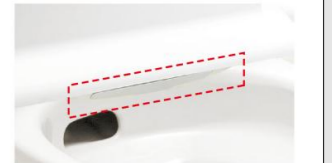

カラーバリエーション

※リモコンの操作部ピクト表示切替のため、実際の商品と異なる場合があります。

壁リモコン

キレイ機能

パワーストリーム洗浄

強力な水流が便器鉢内のすみずみまわって回り、少ない水でもしっかり汚れを洗い流します。

フチレス形状

フチを丸ごとなくし、サッとひと拭き、お掃除ラクラクです。

キレイ便座

汚れが入りやすいつぎ目がありません。新素材により気になる便座裏の汚れもサッとひと拭き、お掃除ラクラク。

お掃除リフトアップ

真上をしっかり上がるから、お掃除できなかったすき間汚れが奥まで楽に拭き取れて、気になるにおいの元もカットします。

スッキリノズルシャッター

使わないときはノズルを収納。男子小用時などの汚れの心配もなく、ノズルはいつも清潔。シャッターは着脱可能なので、お手入れも簡単です。

◆お願い
商品によっては、改良などにより仕様、寸法、カラーなどに多少の変更が生じる場合がありますのでご了承ください。
商品写真は印刷のため、現物と若干異なりますので、実際の商品見本でお確かめください。
商品写真は参考例です。実際に花瓶や小物等を置かれる場合は、落下等の事故がないように取り扱いにご注意ください。
表示価格は、商品代みのメーカー希望小売価格で、取付費・工事費、消費税、セット写真の小物など別途ご負担をお願いいたします。
掲載内容及び写真・図版の無断転載はたくお断りします。(許可なく転載・流用した場合、損害賠償が発生します。)