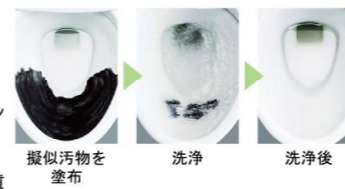

カラーバリエーション

※リモコンの操作部ピクト表示切替のため、実際の商品と異なる場合があります。

壁リモコン

キレイ機能

パワーストリーム洗浄

強力な水流が便器鉢内のすみずみまわって回り、少ない水でもしっかり汚れを洗い流します。

フチレス形状

フチを丸ごとなくし、サッとひと拭き、お掃除ラクラクです。

ハイパーキラミック

キズ、汚れに強く、銀イオンパワーで細菌の繁殖も抑えます。

キズ汚れに強い

高硬度のジルコンを釉薬の表面まで含んでいるので、キズがつきにくく、汚れの付着を軽減します。

汚物汚れに強い

紙巻器

カラーバリエーション
標準色 WA BW1 BN8 LR8 BB7 (納期は約2週間)
棚付2連紙巻器
CF-AA64/BW1

タオルリング

タオルリング
KF-AA70D

しっかりエコ

エコロジーでエコノミー。大切な水をムダなく賢く節約します。

ECO5

大洗浄5L、小洗浄3.8Lの「超節水ECO5トイレ」。
従来品※(大13L)と比べ約**69%**の節水を実現。
2日でおフロ1杯分以上(280L)節約できます。
また、水道料金なら年間約**13,800円**もお得です。

※1989~2001年発売品

2日でおフロ1杯以上の節水効果
(おフロ1杯を180Lで計算)