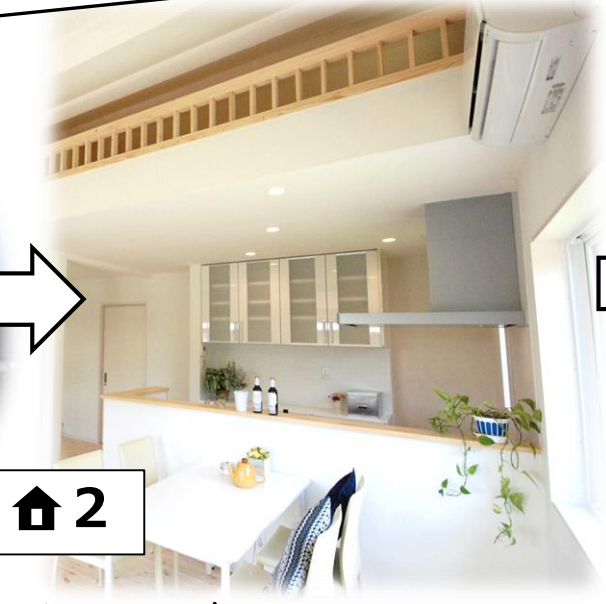

快適住宅【予約制】
見学ツアー

洛北エリアに新しく
完成した2邸のお家を、90分
でぐるりとまわって見学します!
※上記以外の日程での見学をご希望の方も、
お気軽にお問合せください。

1 START

2

3

所要時間
約90分

家づくりのヒントがいっぱい。わくわく楽しいお家です!

■集合場所：
三都の森 松ヶ崎ショールーム