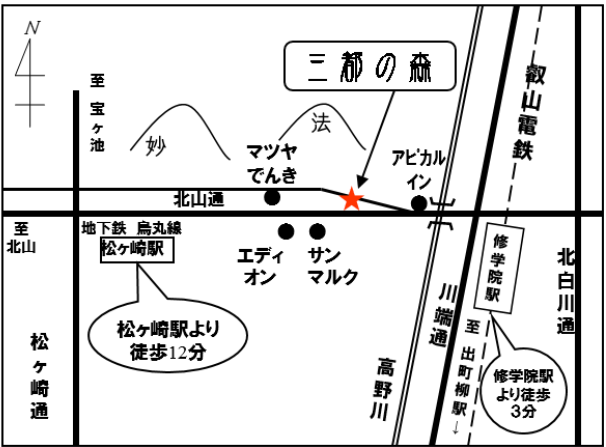

2

3

所要時間
約90分

家づくりのヒントがいっぱい。わくわく楽しいお家です!

■集合場所：
三都の森 松ヶ崎ショールーム

今回、見学できるのは、この2邸!