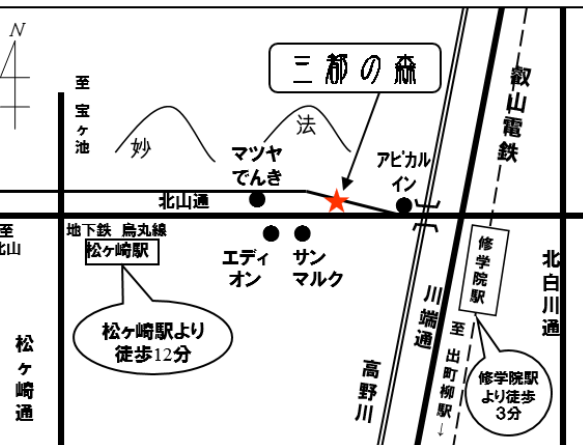

【予約制】

同時【予約制】
住宅見学ツアー

1/21(土)
& 22(日)

両日共

事前に、
ご希望の回を
ご予約
ください。

- ① 10:00~
- ② 13:00~
- ③ 15:00~
- ④ 17:00~の

一日4回開催です!

三都の森松ヶ崎ショールームを起点に
洛北エリアの3つのお家を、
90分でぐるりとまわって見学します!
ご希望の回を事前にご予約ください。

見学予約・お問合せは → ☎ 0120-584-601

※上記以外の日程での見学も可能です。
お問合せください。

モデルハウス

家2

家1

モデル
ハウス

家族が自然と
集まりたくなる
間取りのつくり方
大公開

START

所要時間
約90分

■集合場所：
三都の森 松ヶ崎ショールーム

どんなお家をお宅訪問するかは、
日時等諸条件により変わります。
お楽しみに♪

現在、
施工中のお家

夏涼しく・冬暖かいお家をつくるための秘密!!
断熱・遮熱って何??? 来て・見て・体感!!

京都で成功する家づくりはココ! と評判のホームページ

★子育て世代の家づくりは、何から始めるべき? ★いつ購入するのが一番得なの? ★頭金はいくら貯める?? 等々家づくりの情報が満載です